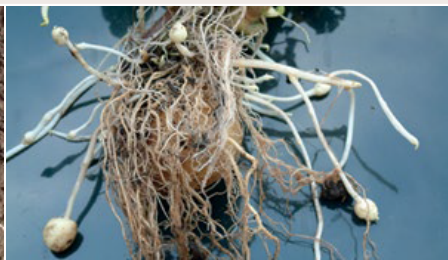

# Bulvių tręšimo technologija

Sodinimas

BBCH 12

BBCH 40

BBCH 78-80

BBCH 81-90

**YaraMila®**  
**CROPCARE 8-11-23\***  
 500-1000 kg/ha

**YaraLiva®**  
**TROPICOTE**  
 200-300 kg/ha

**YaraLiva®**  
**NITRABOR**  
 200-300 kg/ha

**YaraVita®**  
**KOMBIPHOS\*\***  
 3-5 l/ha

**YaraVita®**  
**KOMBIPHOS\*\***  
 3-5 l/ha

**YaraVita®**  
**KOMBIPHOS\*\***  
 3-5 l/ha

\* arba **YaraMila CROPCARE 11-11-21**, arba **YaraMila COMPLEX 12-11-18**, 500-1000 kg/ha  
 \*\* arba **YaraVita ZEATREL**